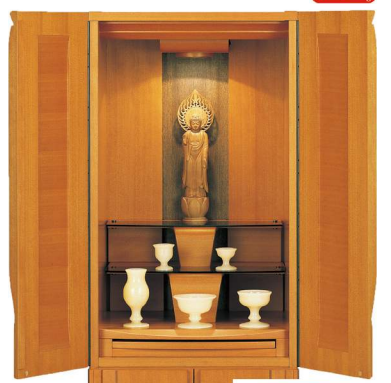

定価 132,070円・巾35×奥行30×高さ48cm  
**仏具込 92,000円** (税込)

●上下台輪・戸板主材料/カーリーメイプル薄板貼●  
●主要な芯材/ MDF●表面仕上げ/ウレタン●原産国/日本●照明/LED ※仏具内容は画像と異なります

C 日本産 現代仏壇

高級ヒノキ材の素材感をふんだんに盛り込んだお仏壇

定価 751,380円・巾46.5×奥行40×高さ134cm  
**仏具込 525,000円** (税込)

●材質/ヒノキ、ウォールナット●主要な芯材/ MDF●表面仕上げ/ウレタン●原産国/日本●照明/ハロゲン ※仏具内容は画像と異なります

D 日本産 現代仏壇

一枚扉が雄大に開きます  
閉じた取手は優しく、咲く花と合掌をした手をイメージ

定価 918,790円・巾47×奥行45×高さ134cm  
**仏具込 643,000円** (税込)

●材質/マカバ、ウォールナット●主要な芯材/ MDF●表面仕上げ/ウレタン●原産国/日本●照明/LED ※仏具内容は画像と異なります