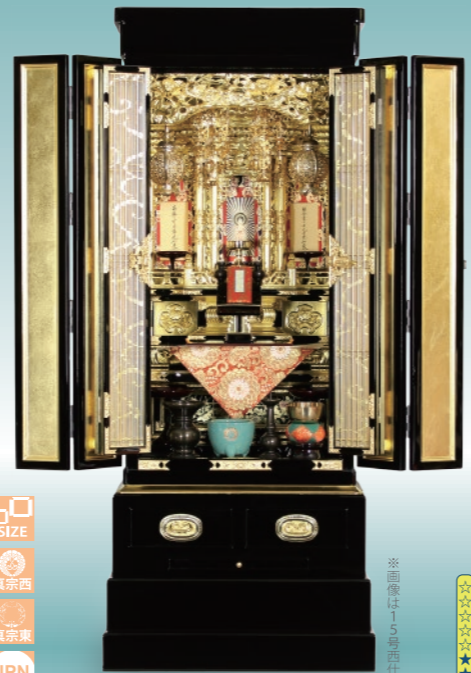

32 金剛大阪型 純金箔大阪型

SIZE 真宗西 真宗東 JPN

※画像は15号西仕様

15号	西	17号	西
巾53×奥行45×高さ125	巾56×奥行44×高さ141	巾53×奥行45×高さ125	巾56×奥行44×高さ141
付属仏具 57,210円	付属仏具 80,535円	付属仏具 57,210円	付属仏具 80,535円
仏壇本体 662,040円	仏壇本体 810,000円	仏壇本体 662,040円	仏壇本体 810,000円
合計 719,250円	合計 890,535円	合計 719,250円	合計 890,535円
ご予仕特価 556,000円	ご予仕特価 672,000円	ご予仕特価 556,000円	ご予仕特価 672,000円

金仏壇の中では最小の大阪型仕様の仏壇

生地主材料/天然木材(赤松等)・MDF●台輪正面表面仕上/カシュー●大戸正面表面仕上/カシュー●主な金箔、金粉など/金箔●原産国/日本