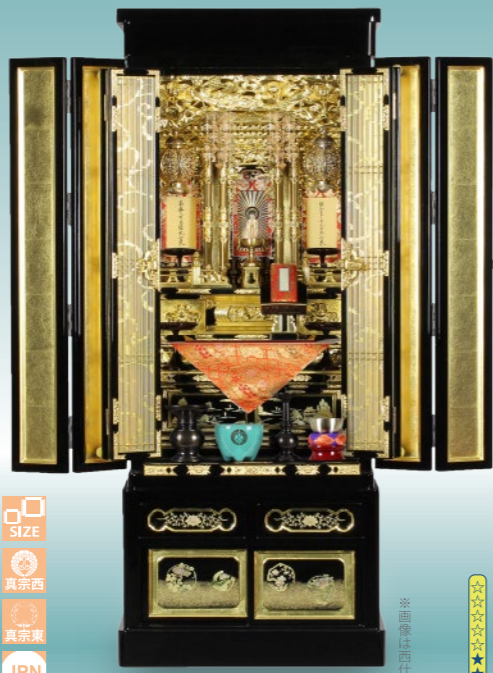

金仏壇

KINBUTSU

31 金剛 純金箔新京型

SIZE 真宗西 真宗東 JPN

※画像は西仕様

15号	西	15号	東
巾50×奥行43×高さ126	巾50×奥行43×高さ126	巾50×奥行43×高さ126	巾50×奥行43×高さ126
付属仏具 57,210円	付属仏具 71,130円	付属仏具 57,210円	付属仏具 71,130円
仏壇本体 603,720円	仏壇本体 617,760円	仏壇本体 662,040円	仏壇本体 810,000円
合計 660,930円	合計 688,890円	合計 719,250円	合計 890,535円
ご予仕特価 511,000円	ご予仕特価 533,000円	ご予仕特価 556,000円	ご予仕特価 672,000円

美しい蒔絵が映える、コンパクト京型新様式の黒塗り仏壇

生地主材料/天然木材(赤松等)・MDF●台輪正面表面仕上/カシュー●大戸正面表面仕上/カシュー●主な金箔、金粉など/金箔●原産国/日本