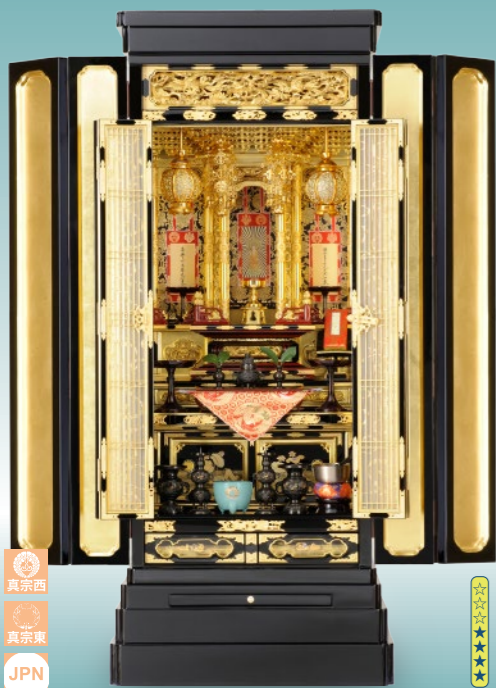

36 新櫻島 純金箔京型

SIZE 真宗西 真宗東 JPN

※画像は東仕様

18号	西	18号	東
巾64×奥行53×高さ151	巾64×奥行53×高さ151	巾64×奥行53×高さ151	巾64×奥行53×高さ151
付属仏具 92,545円	付属仏具 120,235円	付属仏具 92,545円	付属仏具 120,235円
仏壇本体 1,155,600円	仏壇本体 1,177,200円	仏壇本体 1,155,600円	仏壇本体 1,177,200円
合計 1,248,145円	合計 1,297,435円	合計 1,248,145円	合計 1,297,435円
ご予仕特価 913,000円	ご予仕特価 950,000円	ご予仕特価 913,000円	ご予仕特価 950,000円

細部まで手の込んだ本格的な京型仕様の塗仏壇

生地主材料/天然木材(赤松等)●台輪正面表面仕上/カシュー●大戸正面表面仕上/カシュー●主な金箔、金粉など/金箔●原産国/日本